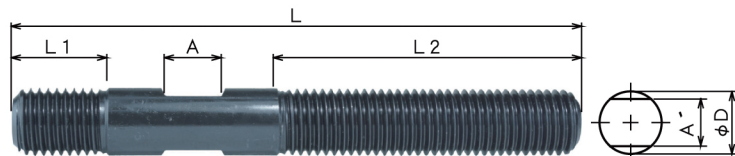

クランピングスタットボルト (スパナ掛け付)

CLAMPING STUD BOLT

- 材 質 S45C
- 硬 度 HRC20~30°
- 仕 上 黒染

(寸法表)

単位 長さ(mm) 質量約(g)

M10 P=1.5	A/A"	L	L1	L2	質量
CSB-1075	8	75	18	30	40
CSB-10100	8	100	18	45	53
CSB-10125	8	125	18	60	66
CSB-10150	8	150	18	75	80
CSB-10175	8	175	18	90	93
CSB-10200	8	200	18	105	106

M12 P=1.75	A/A"	L	L1	L2	質量
CSB-1275	10	75	18	30	56
CSB-12100	10	100	18	45	75
CSB-12125	10	125	18	60	94
CSB-12150	10	150	18	75	113
CSB-12175	10	175	18	90	131
CSB-12200	10	200	18	105	160

M14 P=2.0	A/A"	L	L1	L2	質量
CSB-1475	11	75	21	30	81
CSB-14100	11	100	21	45	101
CSB-14125	11	125	21	60	136
CSB-14150	11	150	21	75	163
CSB-14175	11	175	21	90	190
CSB-14200	11	200	21	105	217
CSB-14225	11	225	21	125	248
CSB-14250	11	250	21	140	274
CSB-14300	11	300	21	170	326

M16 P=2.0	A/A"	L	L1	L2	質量
CSB-1675	13	75	21	30	101
CSB-16100	13	100	21	45	135
CSB-16125	13	125	21	60	169
CSB-16150	13	150	21	75	203
CSB-16175	13	175	21	90	236
CSB-16200	13	200	21	105	270
CSB-16225	13	225	21	125	304
CSB-16250	13	250	21	140	338
CSB-16300	13	300	21	170	405

M18 P=2.5	A/A"	L	L1	L2	質量
CSB-1875	14	75	27	30	135
CSB-18100	14	100	27	45	180
CSB-18125	14	125	27	60	225
CSB-18150	14	150	27	75	270
CSB-18175	14	175	27	90	315
CSB-18200	14	200	27	105	369
CSB-18225	14	225	27	125	405
CSB-18250	14	250	27	140	450
CSB-18300	14	300	27	170	540